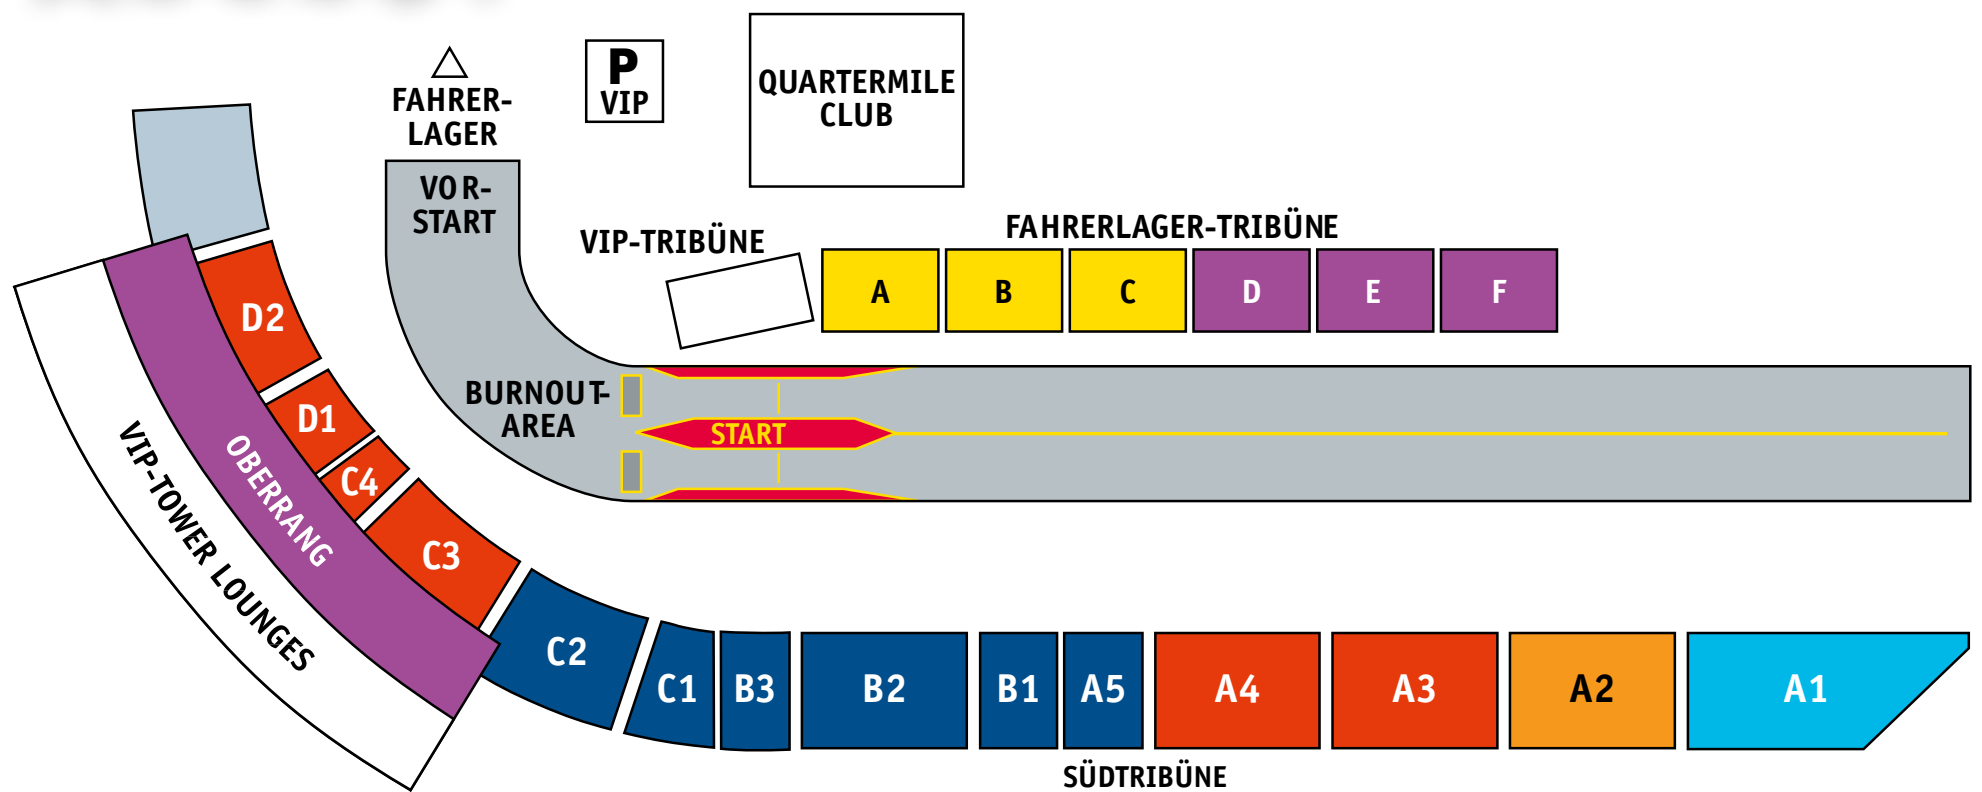

28.-30. AUGUST

PREISE 2020

FREITAGTICKETS

	Erwachsene	Kinder unter 16 J.
Freie Platzwahl auf den geöffneten Tribünen	25,00 €	freier Eintritt

SAMSTAGTICKETS

Kategorie	Erwachsene	Kinder unter 16 J.
2	119,00 €	40,00 €
3	109,00 €	40,00 €
4	99,00 €	30,00 €
5	79,00 €	30,00 €

SONNTAGTICKETS

Kategorie	Erwachsene	Kinder unter 16 J.
2	69,00 €	20,00 €
3	59,00 €	20,00 €
4	49,00 €	20,00 €
5	39,00 €	10,00 €

WOCHENENDTICKETS

Kategorie	Erwachsene	Kinder unter 16 J.
1	149,00 €	50,00 €
2	139,00 €	50,00 €
3	129,00 €	40,00 €
4	119,00 €	40,00 €
5	99,00 €	30,00 €
6 (freie Platzwahl)	69,00 €	20,00 €

WICHTIGE INFORMATIONEN

- Alle Tickets inkl. Fahrerlagerzugang
- Alle Samstag- und Wochenendtickets inkl. Nightshow
- Freitags besteht freie Platzwahl auf den geöffneten Tribünen
- Kinder unter 16 Jahren erhalten eine Ermäßigung. Eintritt nur mit Altersnachweis
- Personen mit einer Behinderung (mind. 50% GdB) und deren Begleitpersonen („B“ im Behindertenausweis) erhalten eine Ermäßigung in Höhe von 50%
- Rollstuhlfahrer haben freien Eintritt, benötigen aber trotzdem ein Ticket. Die Rollstuhlfahrer- und die dazugehörigen Begleitpersonenplätze befinden sich auf der Südtribüne C/D und sind nur über die Ticket-Hotline (+49 (0)6205 950-222) erhältlich
- Alle Preise inkl. 19% MwSt. und zzgl. 3% Bearbeitungsgebühr. Beim Kauf im Online-Shop zzgl. 2,9% Online-Gebühr
- Versandkosten einmalig pro Auftrag:
  - 5,- Euro Versand national
  - 8,- Euro Versand international
  - 2,- Euro Hinterlegung vor Ort
  - 2,- Euro Print@home
- Wochenendtickets für die Fahrerlager-Tribüne inkl. Parkplätze im Innenbereich (Verhältnis 4 Tickets/1 Parkschein). Die Übernachtung im Innenbereich ist nicht gestattet!
- Wochenendtickets für den Oberrang inkl. Parkplätze an der Südtribüne (nur für die ersten 100 Besteller, Verhältnis 4 Tickets/1 Parkschein)
- Inhaber von ermäßigten Tickets müssen eine gültige Berechtigung zur Ermäßigung beim ersten Einlass nachweisen
- Die Preise an den Eventim-Vorverkaufsstellen und an den Tageskassen können abweichen
- Es gelten die Allgemeinen Ticket-Geschäftsbedingungen und die Zuschauerordnung der Hockenheim-Ring GmbH, einsehbar unter: www.hockenheimring.de

Tickets & Infos +49 (0)6205 950-222
www.nitrolympx.de