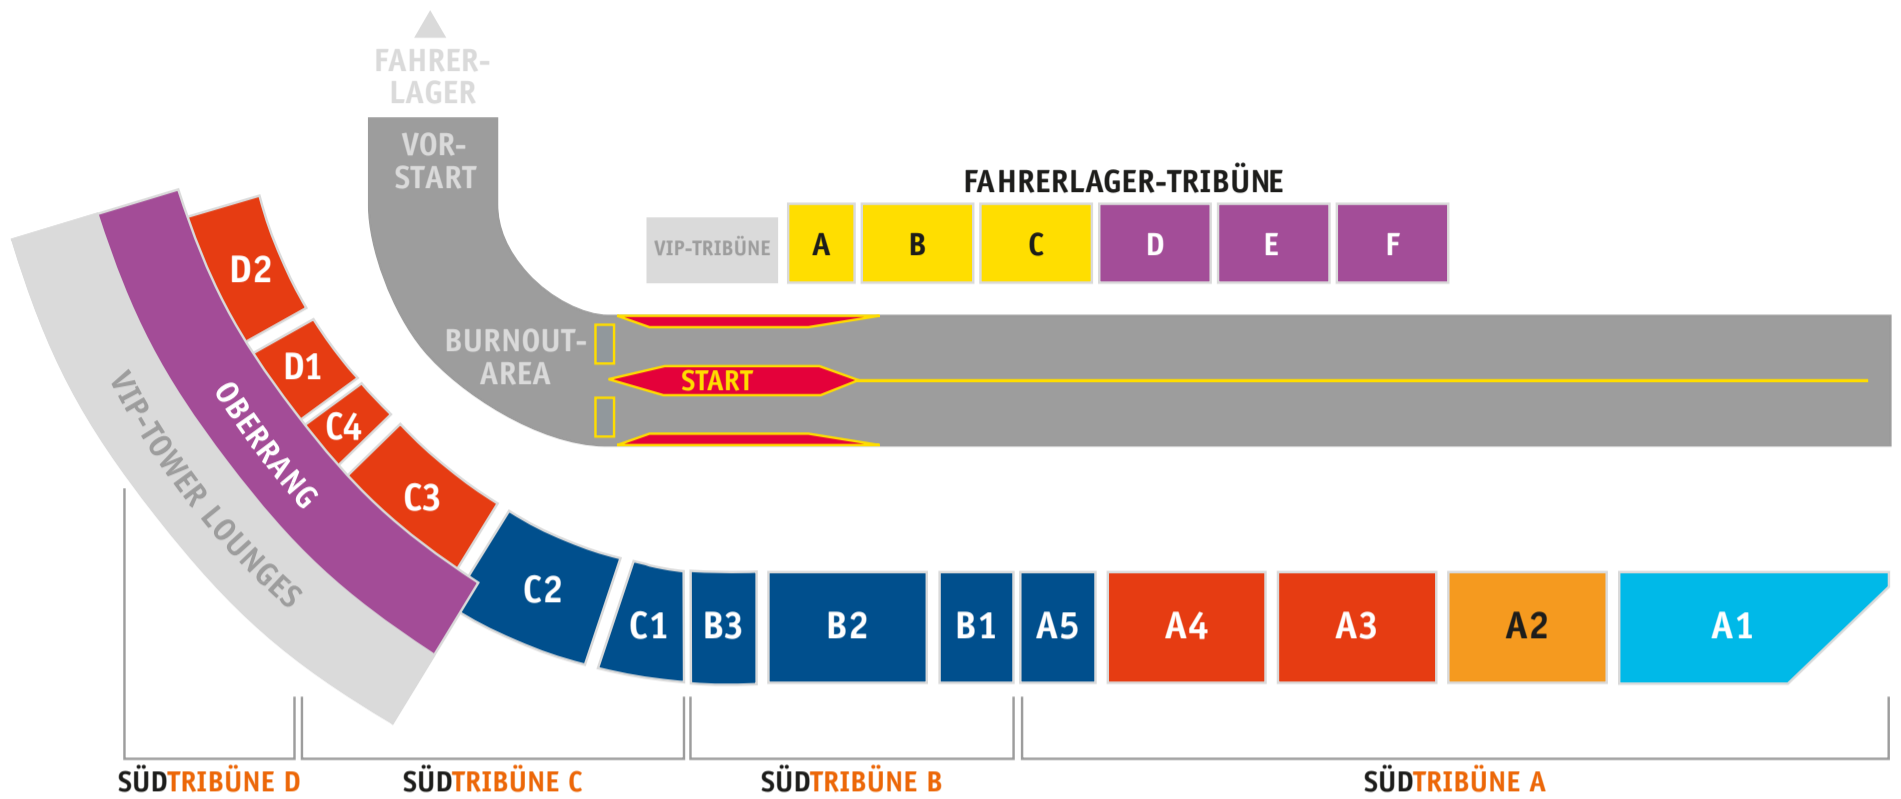

## PREISE 2024

FREITAGTICKETS

	Erwachsene	Kinder unter 16 J.
Freie Platzwahl auf den geöffneten Tribünen	29,00 €	freier Eintritt

SAMSTAGTICKETS

Kategorie	Erwachsene	Kinder unter 16 J.
2	125,00 €	40,00 €
3	119,00 €	40,00 €
4	105,00 €	30,00 €
5	85,00 €	30,00 €

SONNTAGTICKETS

Kategorie	Erwachsene	Kinder unter 16 J.
2	69,00 €	20,00 €
3	59,00 €	20,00 €
4	49,00 €	20,00 €
5	39,00 €	10,00 €

WOCHENENDTICKETS

Kategorie	Erwachsene	Kinder unter 16 J.
1	159,00 €	50,00 €
2	145,00 €	50,00 €
3	139,00 €	40,00 €
4	125,00 €	40,00 €
5	105,00 €	30,00 €
6 (freie Platzwahl)	75,00 €	20,00 €